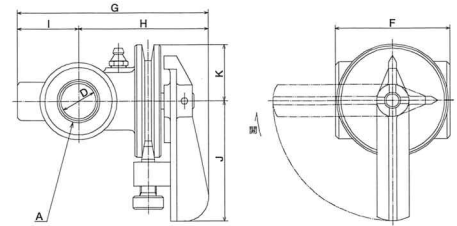

# バタフライバルブ

BV-20A BV-25A BV-32A BV-40A  
 BV-50A BV-65A BV-80A BV-100A  
 BVF-100A BVF-150A

●特長

ガスおよびエアの流量制御用の指示付手動バタフライバルブである。

●外形図

BVF-100A~BVF150A

BV-20A~BV100A

●データ

●仕様

器種	BV-20A	BV-25A	BV-32A	BV-40A	BV-50A	BV-65A	BV-80A	BV-100A	BVF-100A	BVF-150A
B呼称	3/4B	1B	1 1/4B	1 1/2B	2B	2 1/2B	3B	4B	4B	6B
接続フランジ	Rc3/4	Rc1	Rc1 1/4	Rc1 1/2	Rc2	Rc2 1/2	Rc3	Rc4	100A10K	150A10K
A									φ 210	φ 280
B									φ 175	φ 240
C									φ 100	φ 150
D	φ 22	φ 26	φ 32	φ 40	φ 50	φ 65	φ 80	φ 100	φ 19	φ 23
E										
F	72	72	80	80	98	98	98	150	60	60
G	119	127	133	142	155	152	198	240	303	373
H	81	87	90	95	103	84	122	152	180	215
I	38	40	43	47	52	68	76	88	123	158
J	75	75	75	75	75	75	75	100	100	100
K	35	35	35	35	35	35	35	47	47	47