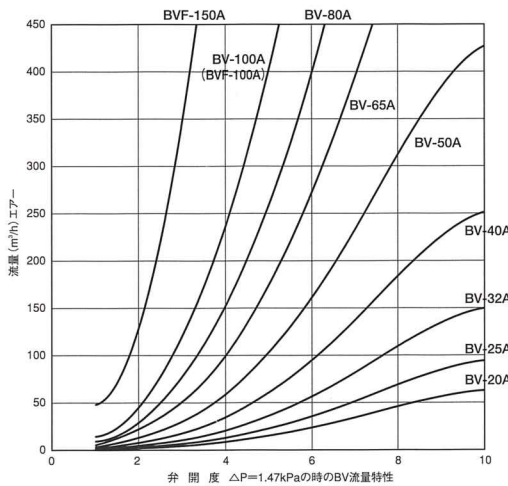

# バタフライバルブ

BV-20A BV-25A BV-32A BV-40A  
 BV-50A BV-65A BV-80A BV-100A  
 BVF-100A BVF-150A

●特長

ガスおよびエアの流量制御用の指示付手動バタフライバルブである。

●外形図

BVF-100A~BVF150A

BV-20A~BV100A

●データ

●仕様

器種	BV-20A	BV-25A	BV-32A	BV-40A	BV-50A	BV-65A	BV-80A	BV-100A	BVF-100A	BVF-150A
B呼称	3/4B	1B	1 1/4B	1 1/2B	2B	2 1/2B	3B	4B	4B	6B
接続フランジ	Rc3/4	Rc1	Rc1 1/4	Rc1 1/2	Rc2	Rc2 1/2	Rc3	Rc4	100A10K	150A10K
A									φ 210	φ 280
B									φ 175	φ 240
C									φ 100	φ 150
D	φ 22	φ 26	φ 32	φ 40	φ 50	φ 65	φ 80	φ 100	φ 19	φ 23
E										
F	72	72	80	80	98	98	98	150	60	60
G	119	127	133	142	155	152	198	240	303	373
H	81	87	90	95	103	84	122	152	180	215
I	38	40	43	47	52	68	76	88	123	158
J	75	75	75	75	75	75	75	100	100	100
K	35	35	35	35	35	35	35	47	47	47