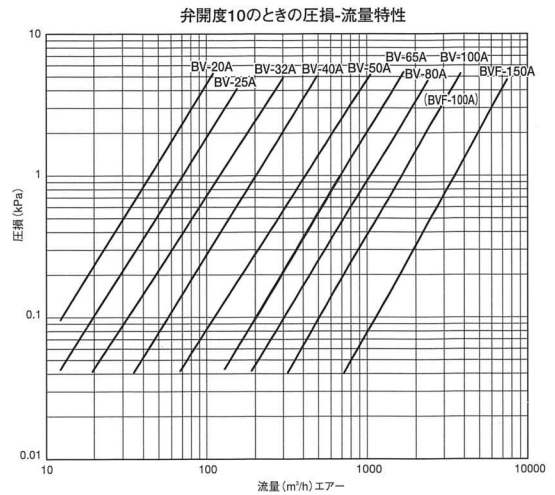

# バタフライバルブ

BV-20A BV-25A BV-32A BV-40A  
 BV-50A BV-65A BV-80A BV-100A  
 BVF-100A BVF-150A

●特長

ガスおよびエアの流量制御用の指示付手動バタフライバルブである。

●外形図

BVF-100A~BVF150A

BV-20A~BV100A

●データ

●仕様

器種	BV-20A	BV-25A	BV-32A	BV-40A	BV-50A	BV-65A	BV-80A	BV-100A	BVF-100A	BVF-150A
B呼称	3/4B	1B	1 1/4B	1 1/2B	2B	2 1/2B	3B	4B	4B	6B
接続フランジ	Rc3/4	Rc1	Rc1 1/4	Rc1 1/2	Rc2	Rc2 1/2	Rc3	Rc4	100A10K	150A10K
A									φ 210	φ 280
B									φ 175	φ 240
C									φ 100	φ 150
D	φ 22	φ 26	φ 32	φ 40	φ 50	φ 65	φ 80	φ 100	φ 19	φ 23
E										
F	72	72	80	80	98	98	98	150	60	60
G	119	127	133	142	155	152	198	240	303	373
H	81	87	90	95	103	84	122	152	180	215
I	38	40	43	47	52	68	76	88	123	158
J	75	75	75	75	75	75	75	100	100	100
K	35	35	35	35	35	35	35	47	47	47