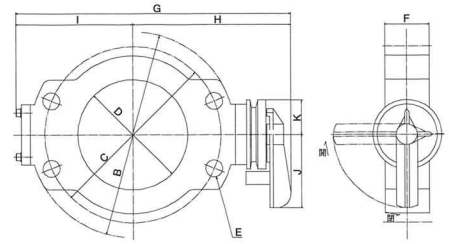

# バタフライバルブ

BV-20A BV-25A BV-32A BV-40A  
 BV-50A BV-65A BV-80A BV-100A  
 BVF-100A BVF-150A

●特長

ガスおよびエアの流量制御用の指示付手動バタフライバルブである。

●外形図

BVF-100A~BVF150A

BV-20A~BV100A

●データ

●仕様

器種	BV-20A	BV-25A	BV-32A	BV-40A	BV-50A	BV-65A	BV-80A	BV-100A	BVF-100A	BVF-150A
B呼称	3/4B	1B	1 1/4B	1 1/2B	2B	2 1/2B	3B	4B	4B	6B
接続フランジ	Rc3/4	Rc1	Rc1 1/4	Rc1 1/2	Rc2	Rc2 1/2	Rc3	Rc4	100A10K	150A10K
A									φ 210	φ 280
B									φ 175	φ 240
C									φ 100	φ 150
D	φ 22	φ 26	φ 32	φ 40	φ 50	φ 65	φ 80	φ 100	φ 19	φ 23
E										
F	72	72	80	80	98	98	98	150	60	60
G	119	127	133	142	155	152	198	240	303	373
H	81	87	90	95	103	84	122	152	180	215
I	38	40	43	47	52	68	76	88	123	158
J	75	75	75	75	75	75	75	100	100	100
K	35	35	35	35	35	35	35	47	47	47