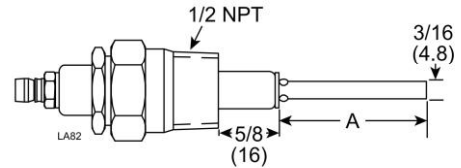

Part number 18458. 10mm self grounding igniter.

1/2" flamerod

Length A		Part No.
Inches	mm	
1-7/8"	48	13312-3
2-3/8"	60	13312-4
2-1/2"	64	13312-7
3"	76	13312-5
5"	127	13312-8
6"	152	13312
8.82"	224	10002219-3
9-3/4"	248	13312-10
9.98"	253	10002219-1
12"	304	13312-1
12"	305	10002219
24"	610	13312-2

1/2" flamerod

Length A		Part No.
Inches	mm	
18.8"	478	100355-1
22.8"	580	100355-2
26.8"	682	100355-3
30.8"	784	100355-4
34.8"	886	100355-5
38.8"	988	100355-6
42.9"	1090	100355-7
46.9"	1192	100355-8
50.9"	1294	100355-9
54.9"	1396	100355-10

1/2" igniter or flamerod.

Length A		Length B		Part No.
Inches	mm	Inches	mm	
1/2"	12	1/2"	12	16946-6
3/4"	19	1/2"	12	16946-5
1-3/8"	34	1/2"	12	16946-3
1-13/16"	46	1/2"	12	16946-7
2"	50	1/2"	12	16946-9
2-1/2"	63	1/2"	12	16946-4
4-7/16"	112	1/2"	12	16946-2
5"	127	1/2"	12	16946-1
12"	304	1"	25	10002242
24"	609	1"	25	12978
38"	965	1"	25	12978-1