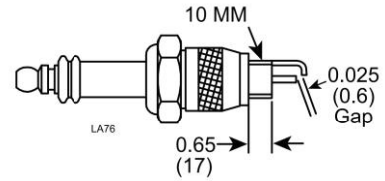

Part number 18458. 10mm self grounding igniter.

1/2" flamerod

Length A		Part No.
Inches	mm	
1-7/8"	48	13312-3
2-3/8"	60	13312-4
2-1/2"	64	13312-7
3"	76	13312-5
5"	127	13312-8
6"	152	13312
8.82"	224	10002219-3
9-3/4"	248	13312-10
9.98"	253	10002219-1
12"	304	13312-1
12"	305	10002219
24"	610	13312-2

1/2" flamerod

Length A		Part No.
Inches	mm	
18.8"	478	100355-1
22.8"	580	100355-2
26.8"	682	100355-3
30.8"	784	100355-4
34.8"	886	100355-5
38.8"	988	100355-6
42.9"	1090	100355-7
46.9"	1192	100355-8
50.9"	1294	100355-9
54.9"	1396	100355-10

1/2" igniter or flamerod.

Length A		Length B		Part No.
Inches	mm	Inches	mm	
1/2"	12	1/2"	12	16946-6
3/4"	19	1/2"	12	16946-5
1-3/8"	34	1/2"	12	16946-3
1-13/16"	46	1/2"	12	16946-7
2"	50	1/2"	12	16946-9
2-1/2"	63	1/2"	12	16946-4
4-7/16"	112	1/2"	12	16946-2
5"	127	1/2"	12	16946-1
12"	304	1"	25	10002242
24"	609	1"	25	12978
38"	965	1"	25	12978-1